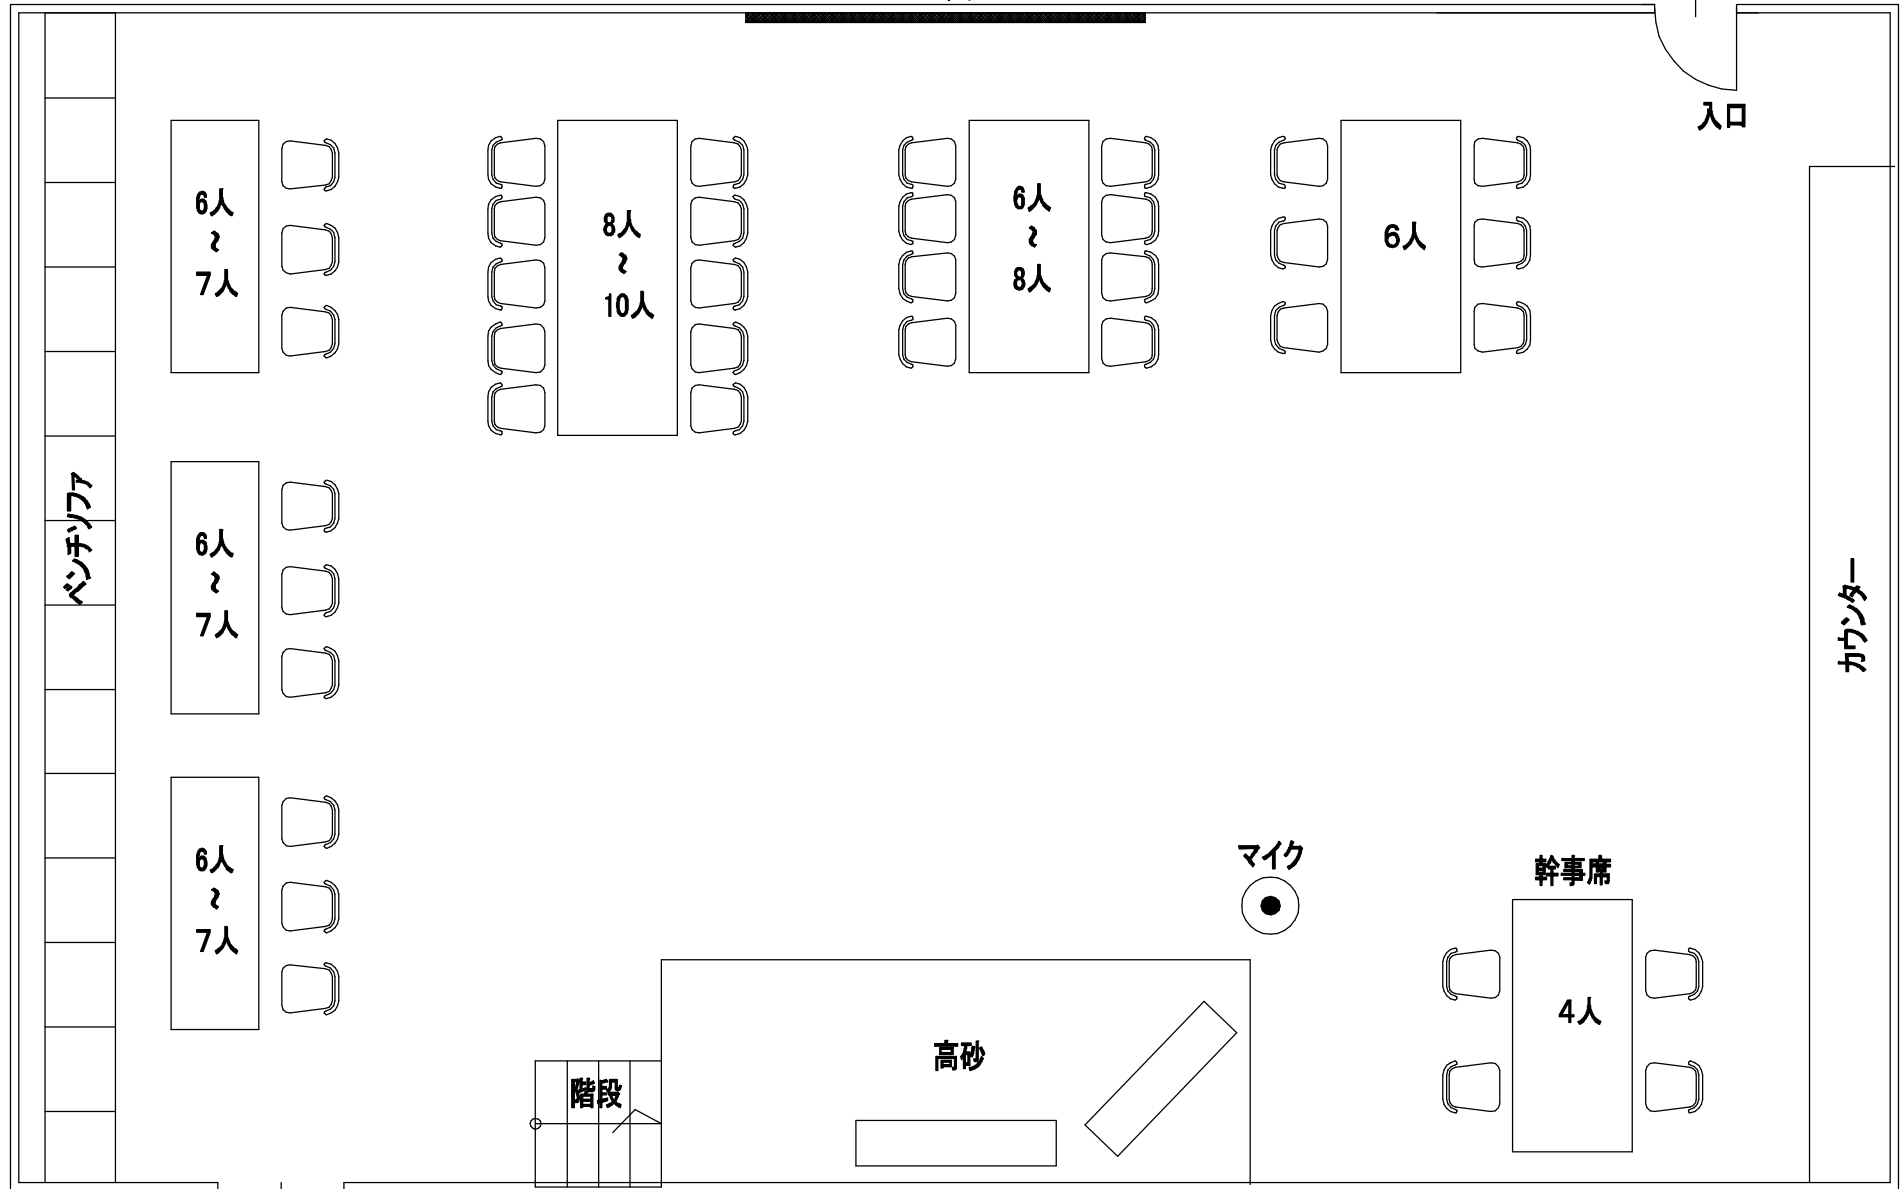

プロジェクター

入口

6人
と
7人

8人
と
10人

6人
と
8人

6人

ベンチソファ

6人
と
7人

6人
と
7人

カウンター

マイク

幹事席

4人

高砂

階段

トイレへ

基本配置

プロジェクター

入口

6人
7人

8人
10人

6人
8人

6人

ベンチソファ

6人
7人

6人
7人

カウンター

マイク

幹事席

4人

高砂

階段