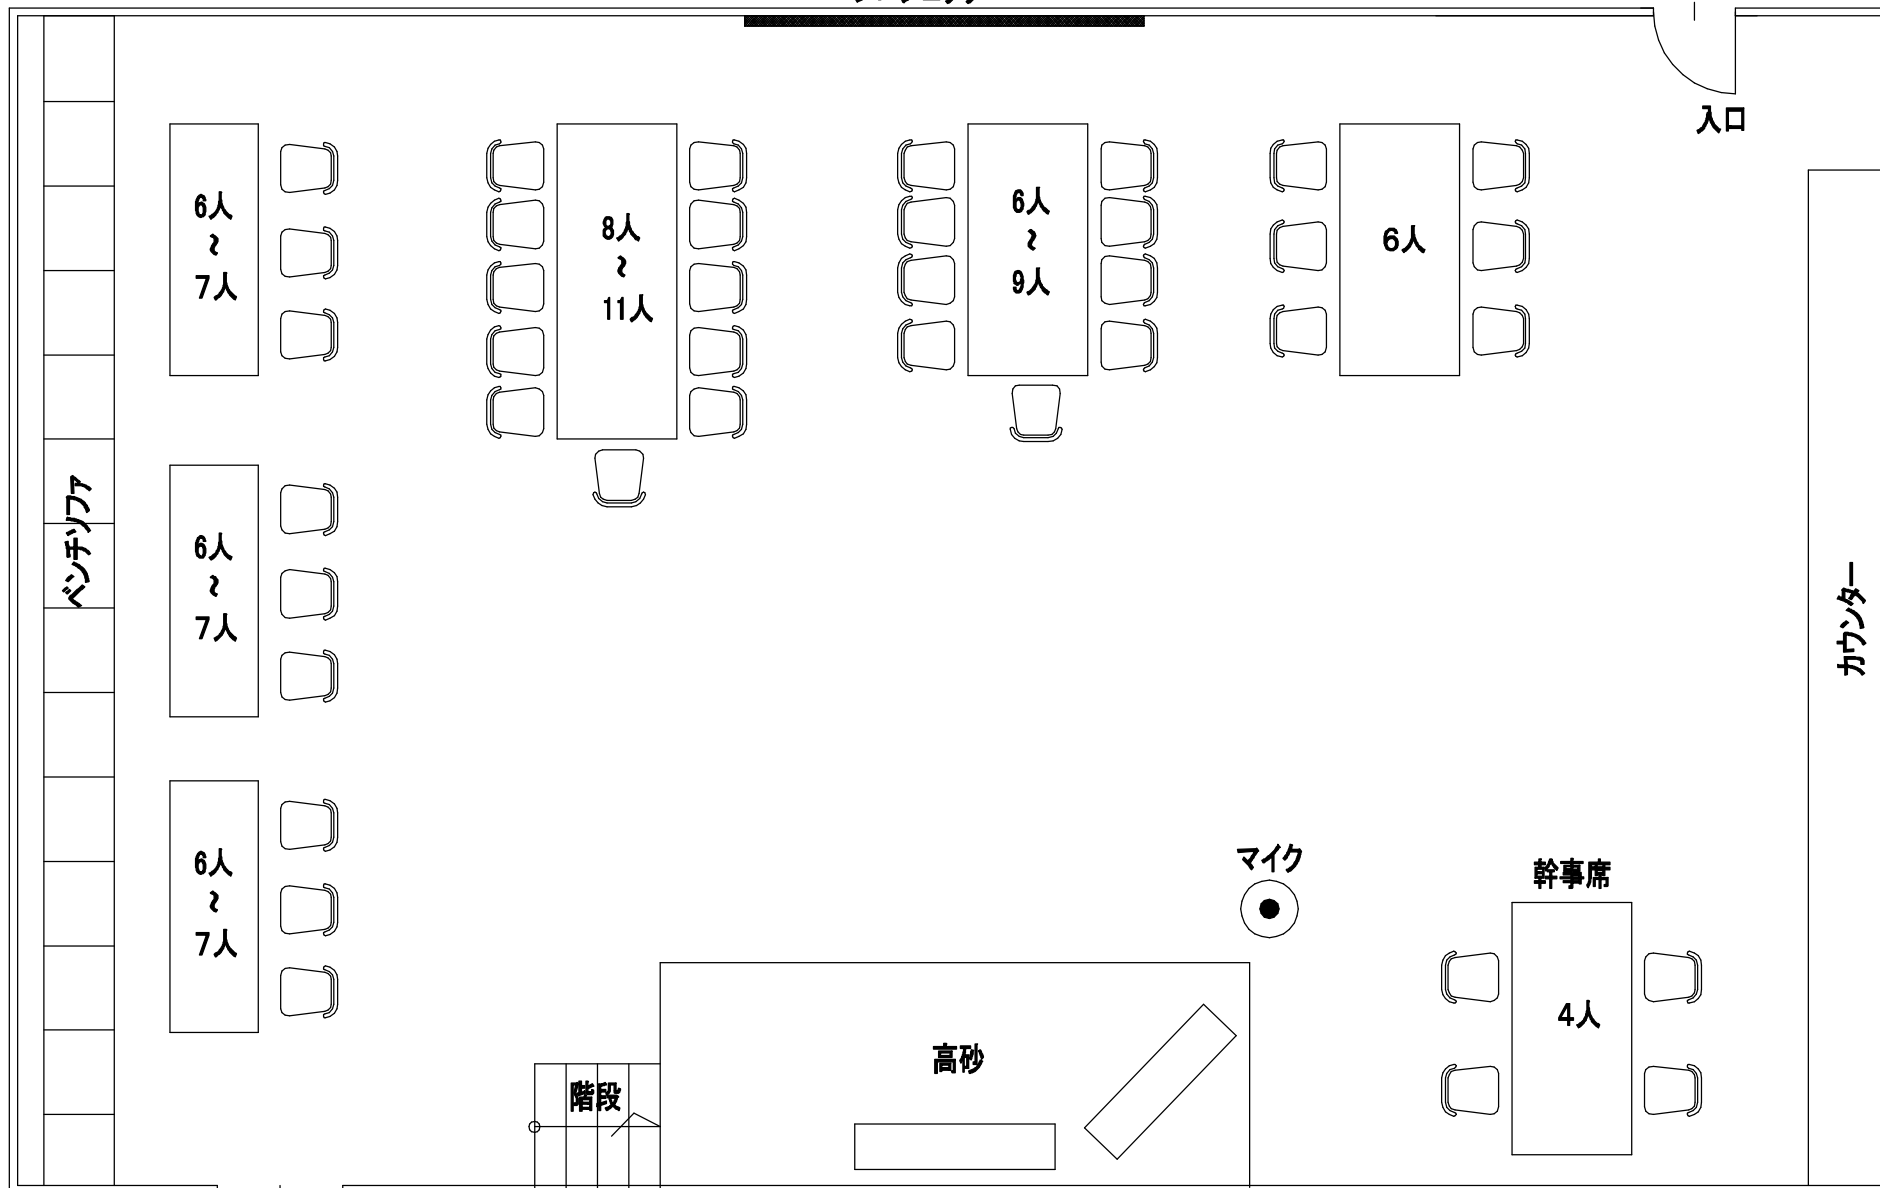

プロジェクター

入口

6人
? 7人

8人
? 11人

6人
? 9人

6人

ベンチソファ

6人
? 7人

6人
? 7人

カウンター

マイク

幹事席

4人

高砂

階段

トイレへ

50~60名用