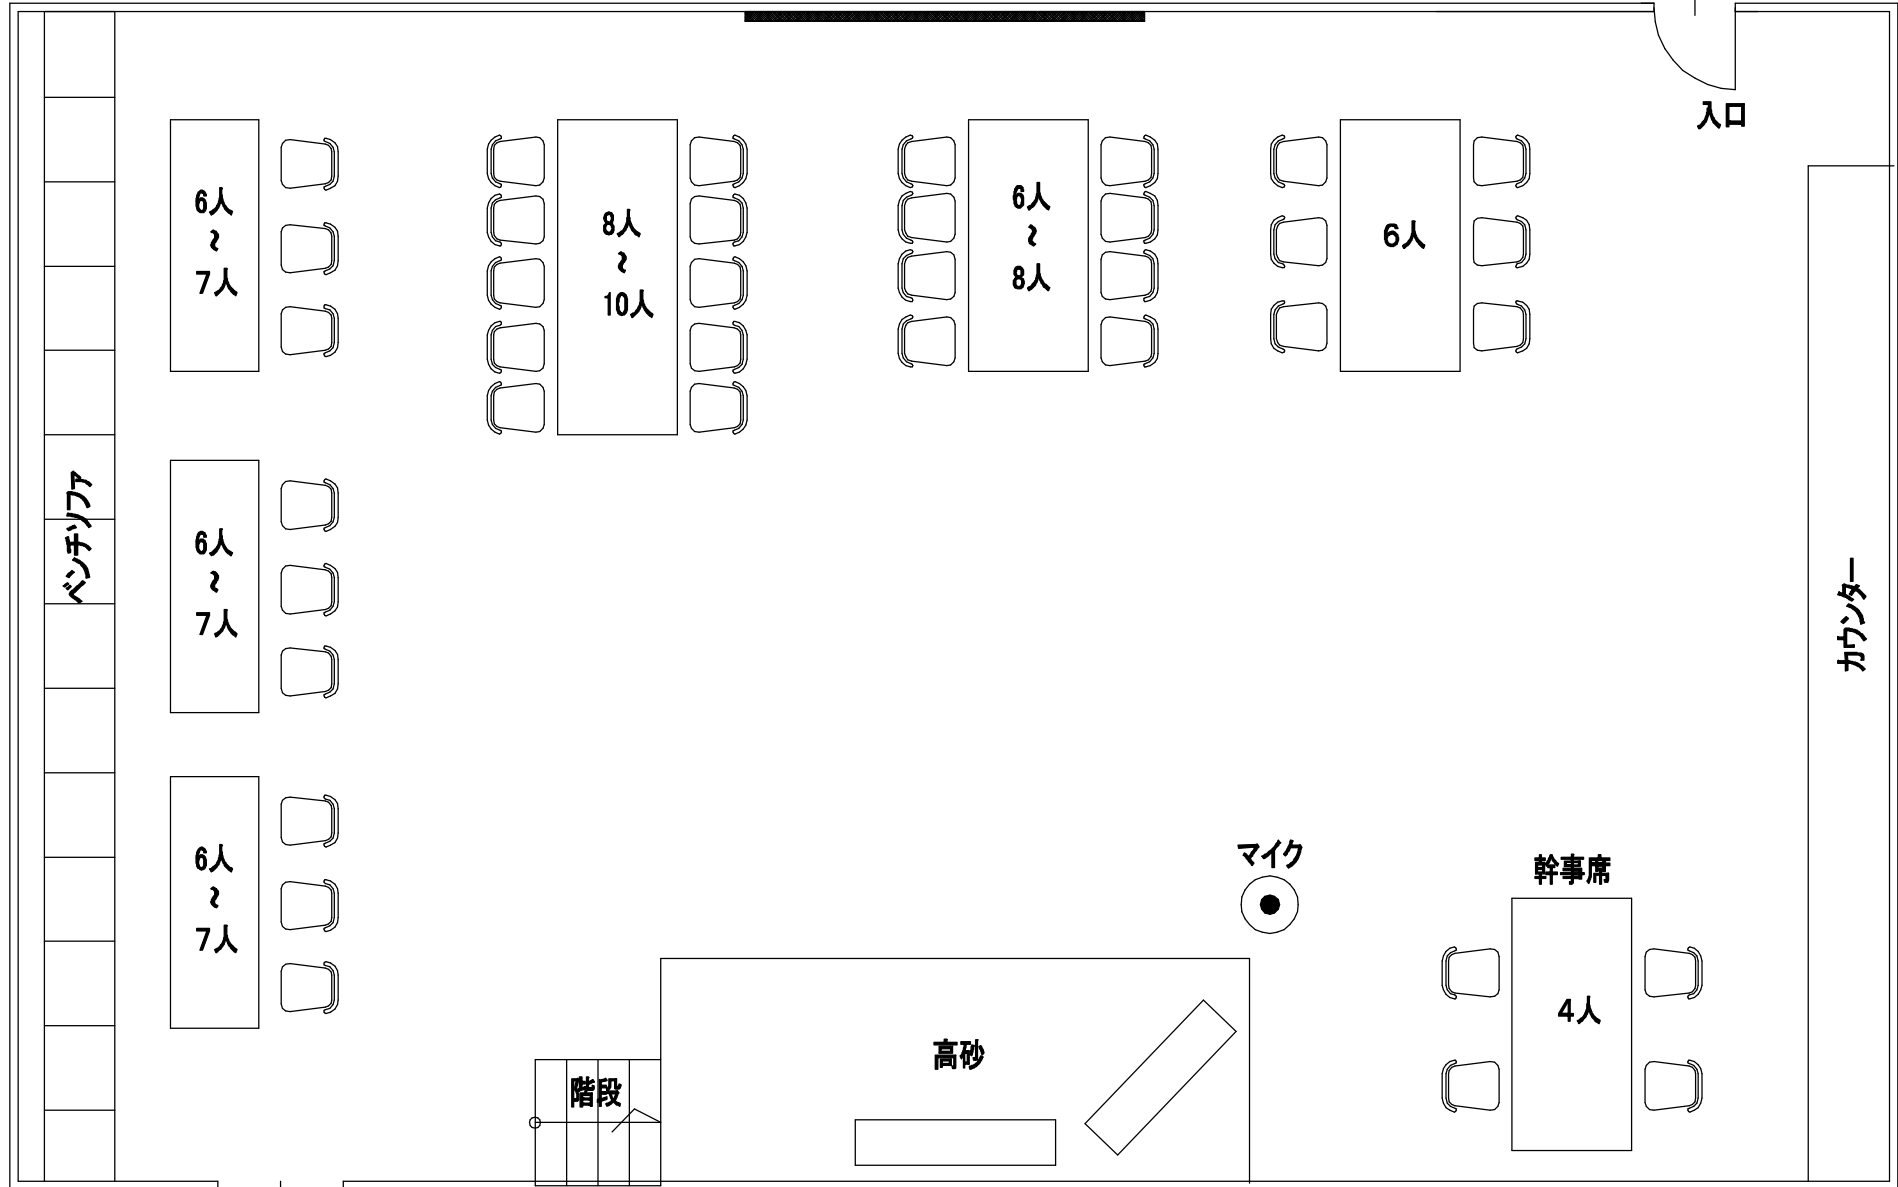

プロジェクター

入口

6人
7人

8人
10人

6人
8人

6人

ベンチソファ

6人
7人

6人
7人

カウンター

マイク

幹事席

4人

高砂

階段

トイレへ